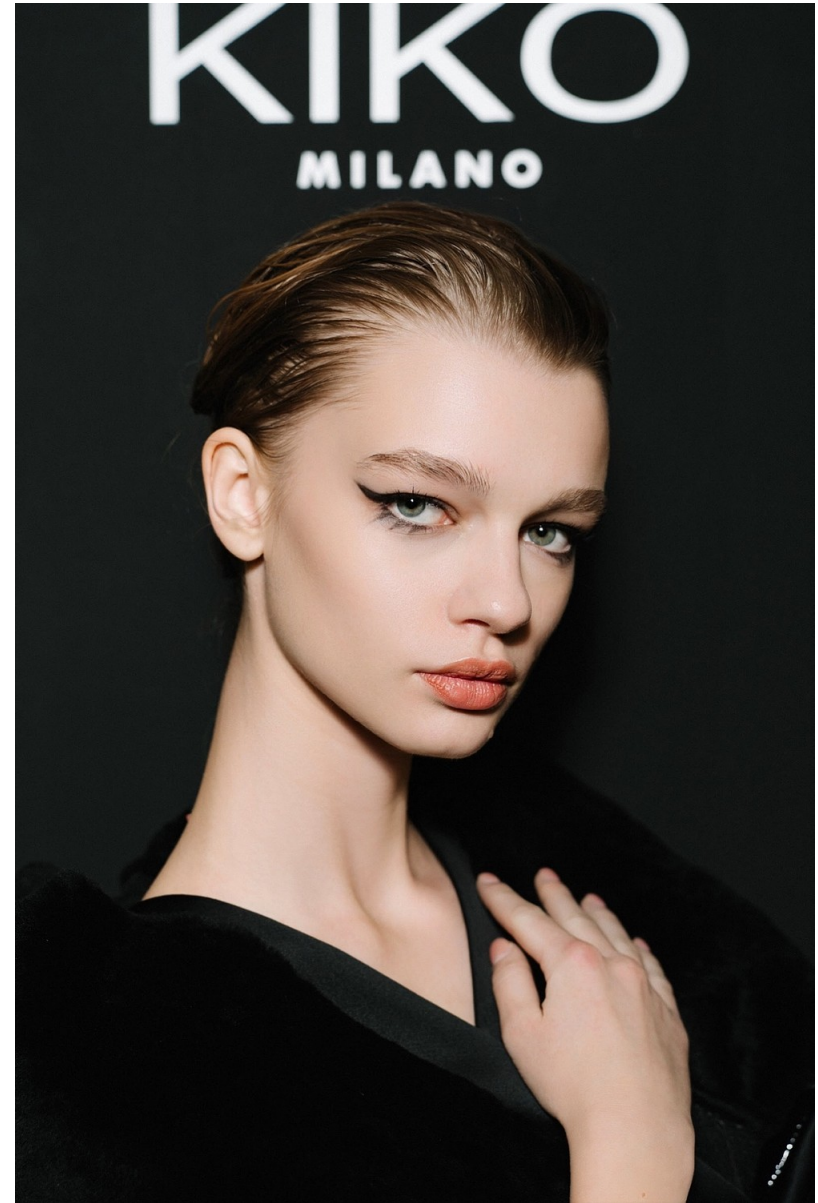

FLASHMODEL

Sofia Kosenko

HEIGHT: 1.80 **SHOES:** 38 **BODY SIZE:** 81/59/90 **HAIR:** Blonde **SIZE:** 36 **EYES:** Green

FLASHMODEL

HEIGHT: 1.80 **SHOES:** 38 **BODY SIZE:** 81/59/90 **HAIR:** Blonde **SIZE:** 36 **EYES:** Green

FLASHMODEL

HEIGHT: 1.80 **SHOES:** 38 **BODY SIZE:** 81/59/90 **HAIR:** Blonde **SIZE:** 36 **EYES:** Green

FLASHMODEL

HEIGHT: 1.80 **SHOES:** 38 **BODY SIZE:** 81/59/90 **HAIR:** Blonde **SIZE:** 36 **EYES:** Green