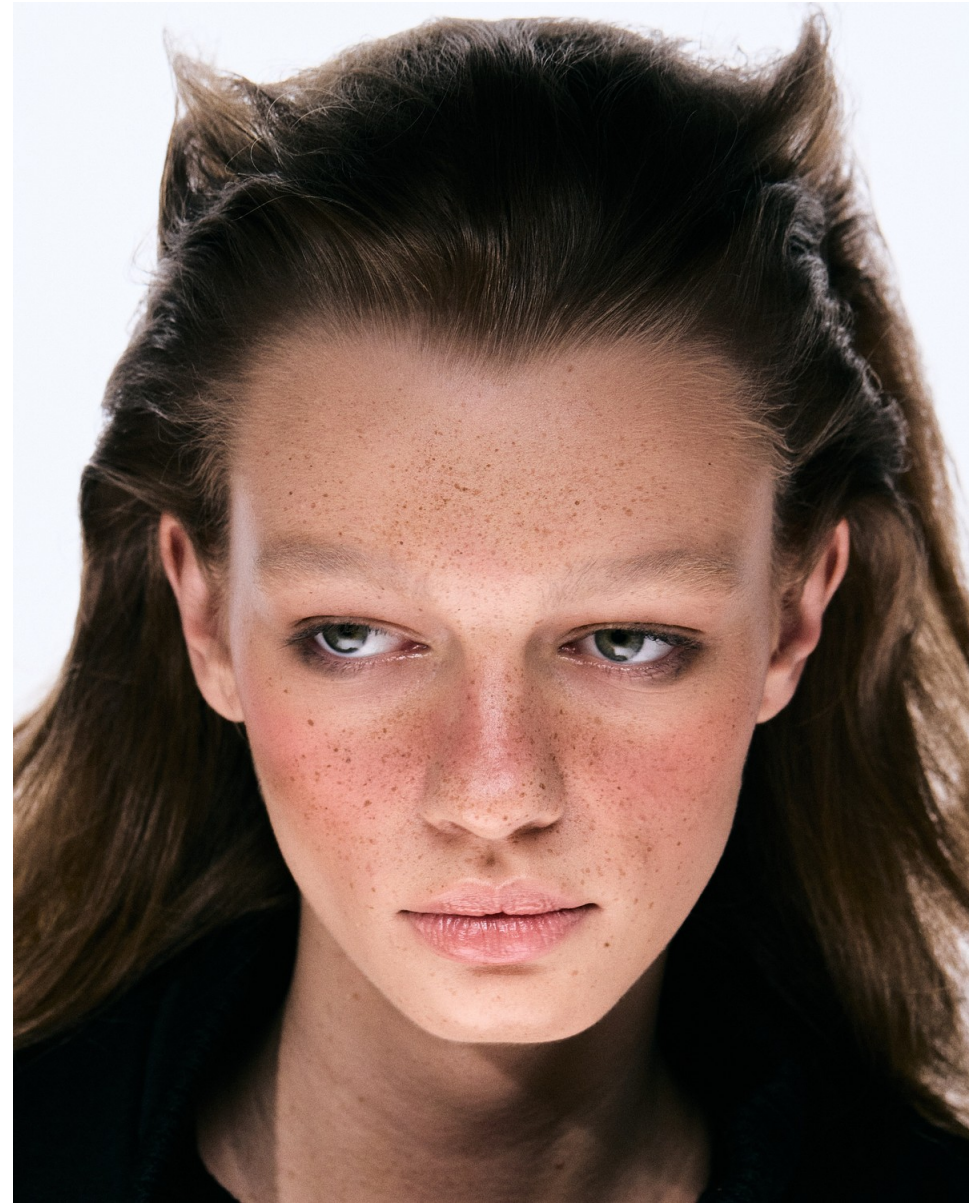

FLASHMODEL

HEIGHT: 1.80 **SHOES:** 38 **BODY SIZE:** 81/59/90 **HAIR:** Blonde **SIZE:** 36 **EYES:** Green