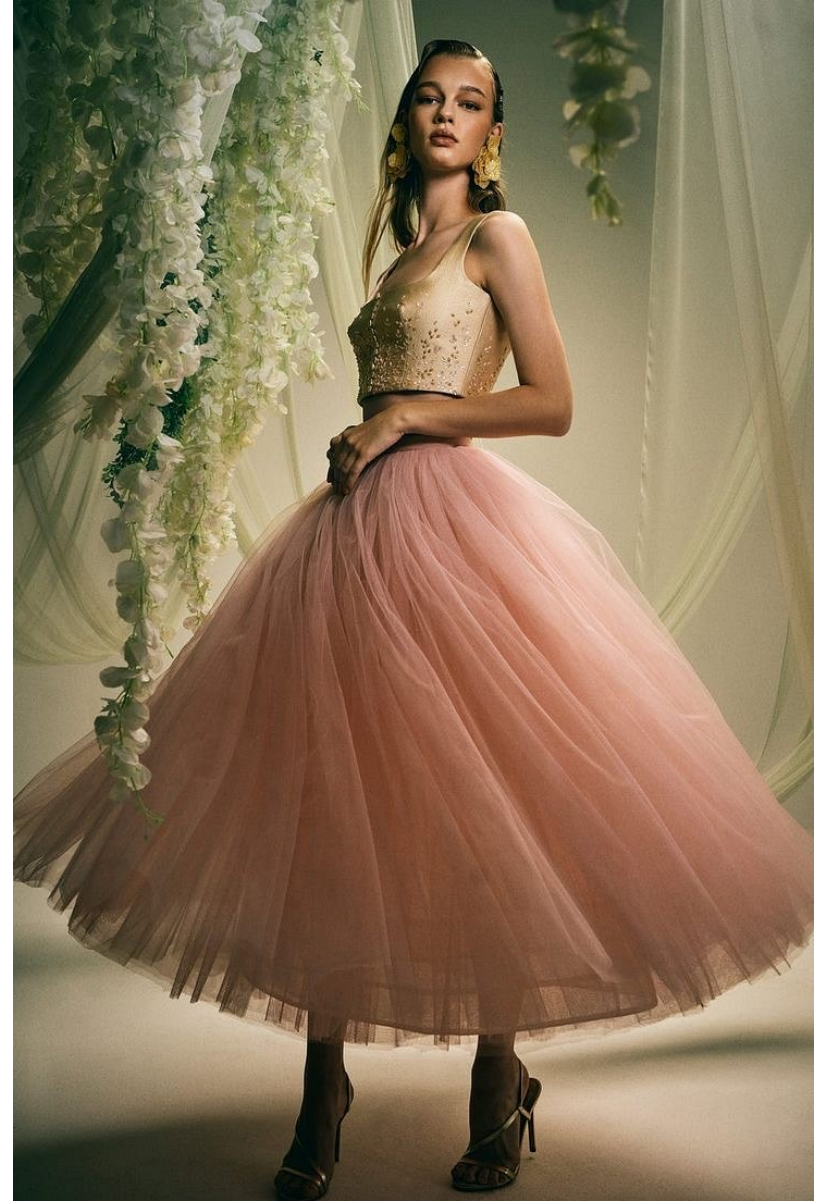

FLASHMODEL

Sofia Kosenko

HEIGHT: 1.80 **SHOES:** 38 **BODY SIZE:** 81/59/90 **HAIR:** Blonde **SIZE:** 36 **EYES:** Green

FLASHMODEL

HEIGHT: 1.80 **SHOES:** 38 **BODY SIZE:** 81/59/90 **HAIR:** Blonde **SIZE:** 36 **EYES:** Green

FLASHMODEL

HEIGHT: 1.80 **SHOES:** 38 **BODY SIZE:** 81/59/90 **HAIR:** Blonde **SIZE:** 36 **EYES:** Green

FLASHMODEL

HEIGHT: 1.80 **SHOES:** 38 **BODY SIZE:** 81/59/90 **HAIR:** Blonde **SIZE:** 36 **EYES:** Green

FLASHMODEL

VOGUE
ARABIA

HEIGHT: 1.80 **SHOES:** 38 **BODY SIZE:** 81/59/90 **HAIR:** Blonde **SIZE:** 36 **EYES:** Green

FLASHMODEL

HEIGHT: 1.80 **SHOES:** 38 **BODY SIZE:** 81/59/90 **HAIR:** Blonde **SIZE:** 36 **EYES:** Green