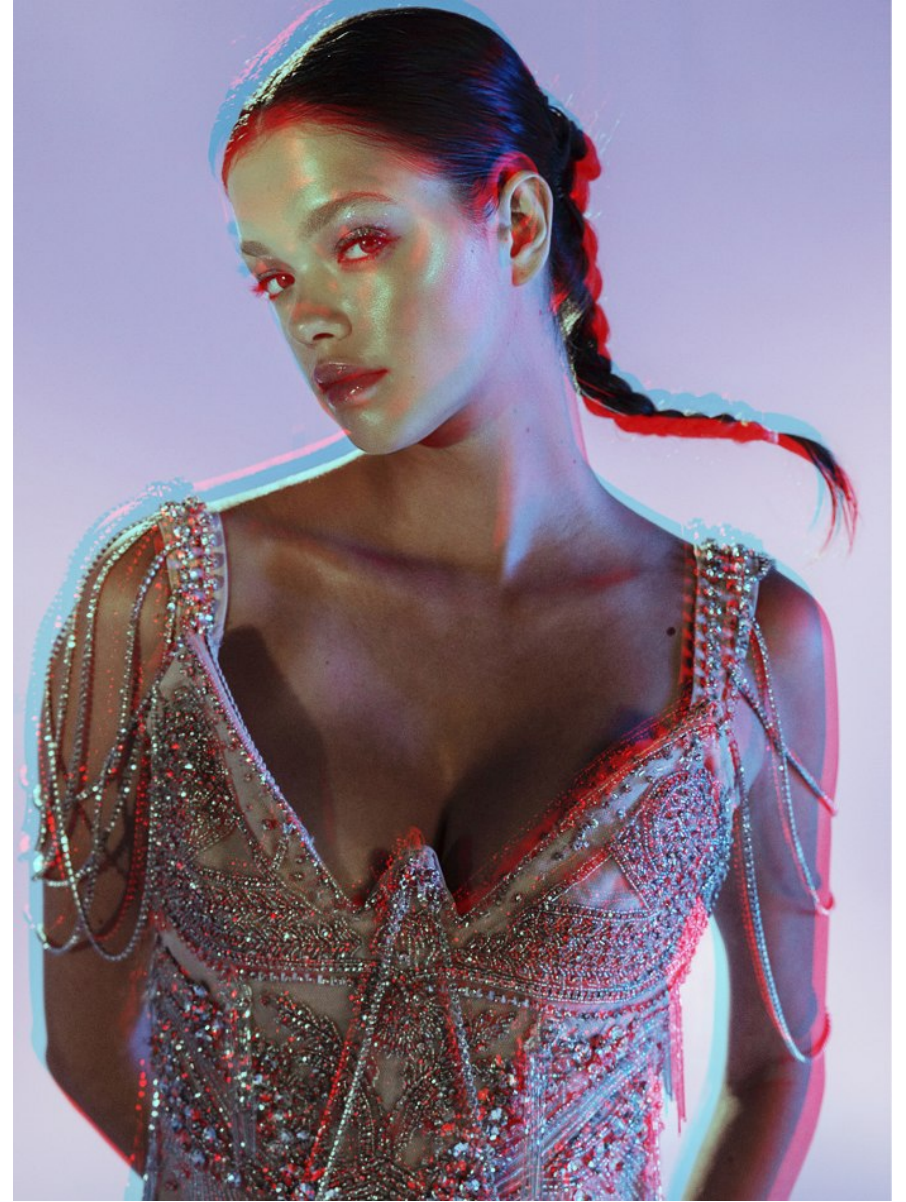

FLASHMODEL

Fanni Csajagi

HEIGHT: 1.79 **SHOES:** 39 **BODY SIZE:** 84/62/90 **HAIR:** Light Brown **SIZE:** 36 **EYES:** Blue

FLASHMODEL

HEIGHT: 1.79 **SHOES:** 39 **BODY SIZE:** 84/62/90 **HAIR:** Light Brown **SIZE:** 36 **EYES:** Blue

FLASHMODEL

HEIGHT: 1.79 **SHOES:** 39 **BODY SIZE:** 84/62/90 **HAIR:** Light Brown **SIZE:** 36 **EYES:** Blue

FLASHMODEL

HEIGHT: 1.79 **SHOES:** 39 **BODY SIZE:** 84/62/90 **HAIR:** Light Brown **SIZE:** 36 **EYES:** Blue