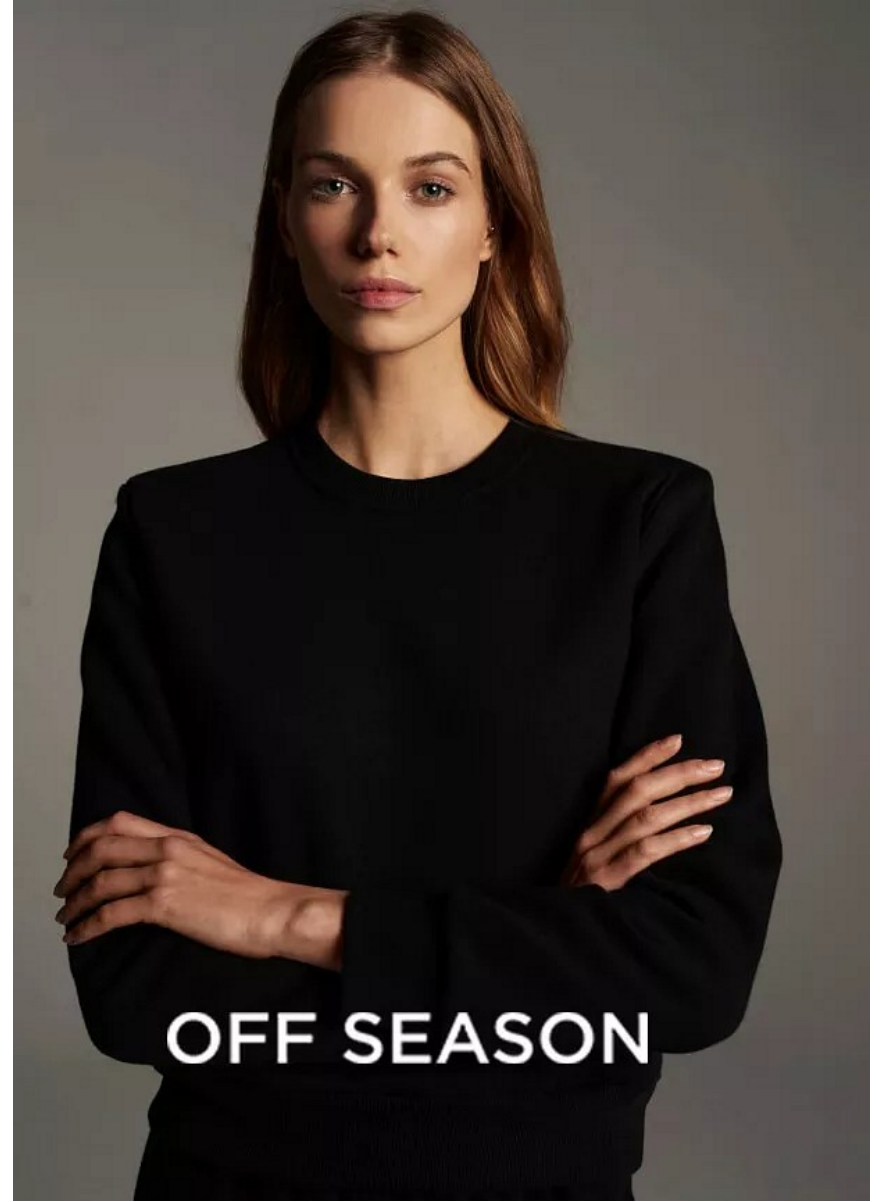

FLASHMODEL

Eliza Musial

HEIGHT: 1.79 **SHOES:** 38 **BODY SIZE:** 83/61/88 **HAIR:** Blonde **SIZE:** 36 **EYES:** Blue

FLASHMODEL

HEIGHT: 1.79 **SHOES:** 38 **BODY SIZE:** 83/61/88 **HAIR:** Blonde **SIZE:** 36 **EYES:** Blue

FLASHMODEL

HEIGHT: 1.79 **SHOES:** 38 **BODY SIZE:** 83/61/88 **HAIR:** Blonde **SIZE:** 36 **EYES:** Blue

FLASHMODEL

HEIGHT: 1.79 **SHOES:** 38 **BODY SIZE:** 83/61/88 **HAIR:** Blonde **SIZE:** 36 **EYES:** Blue

FLASHMODEL

LOCAL HEROES

HEIGHT: 1.79 **SHOES:** 38 **BODY SIZE:** 83/61/88 **HAIR:** Blonde **SIZE:** 36 **EYES:** Blue

FLASHMODEL

HEIGHT: 1.79 **SHOES:** 38 **BODY SIZE:** 83/61/88 **HAIR:** Blonde **SIZE:** 36 **EYES:** Blue