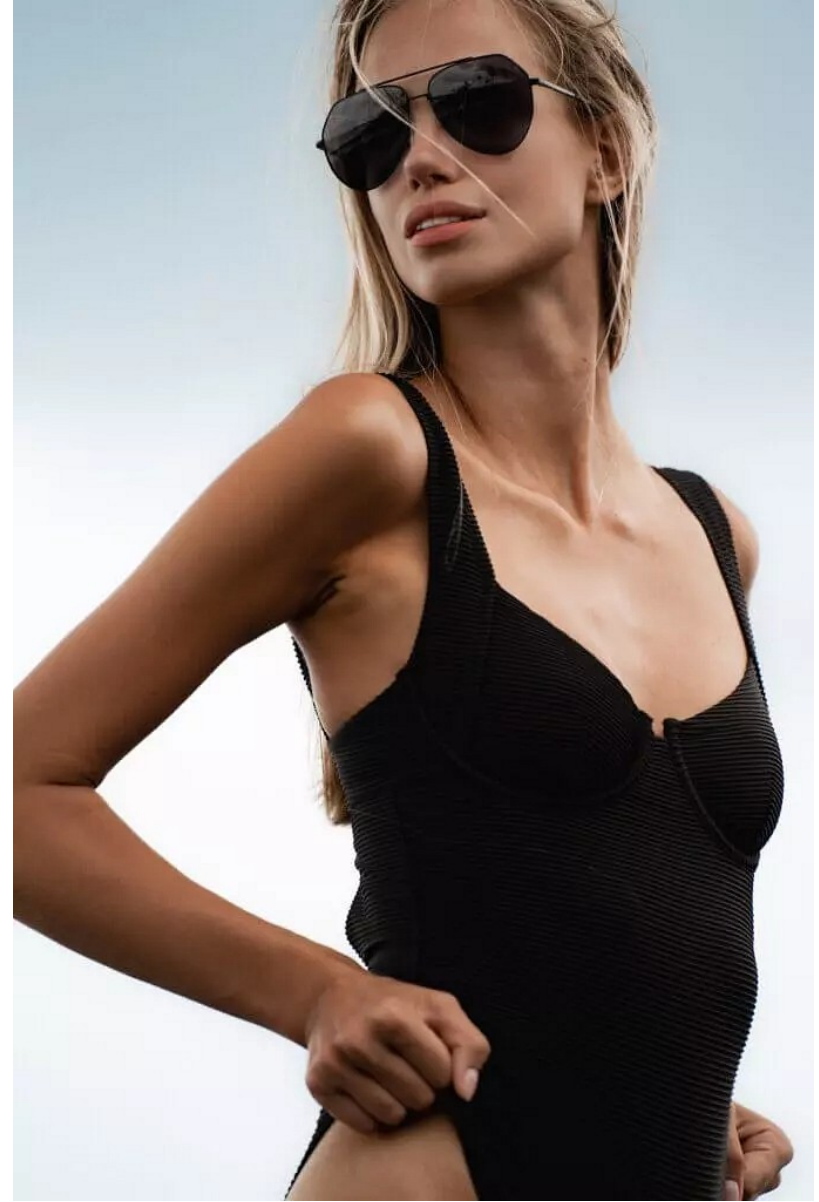

FLASHMODEL

HEIGHT: 1.79 **SHOES:** 38 **BODY SIZE:** 83/61/88 **HAIR:** Blonde **SIZE:** 36 **EYES:** Blue