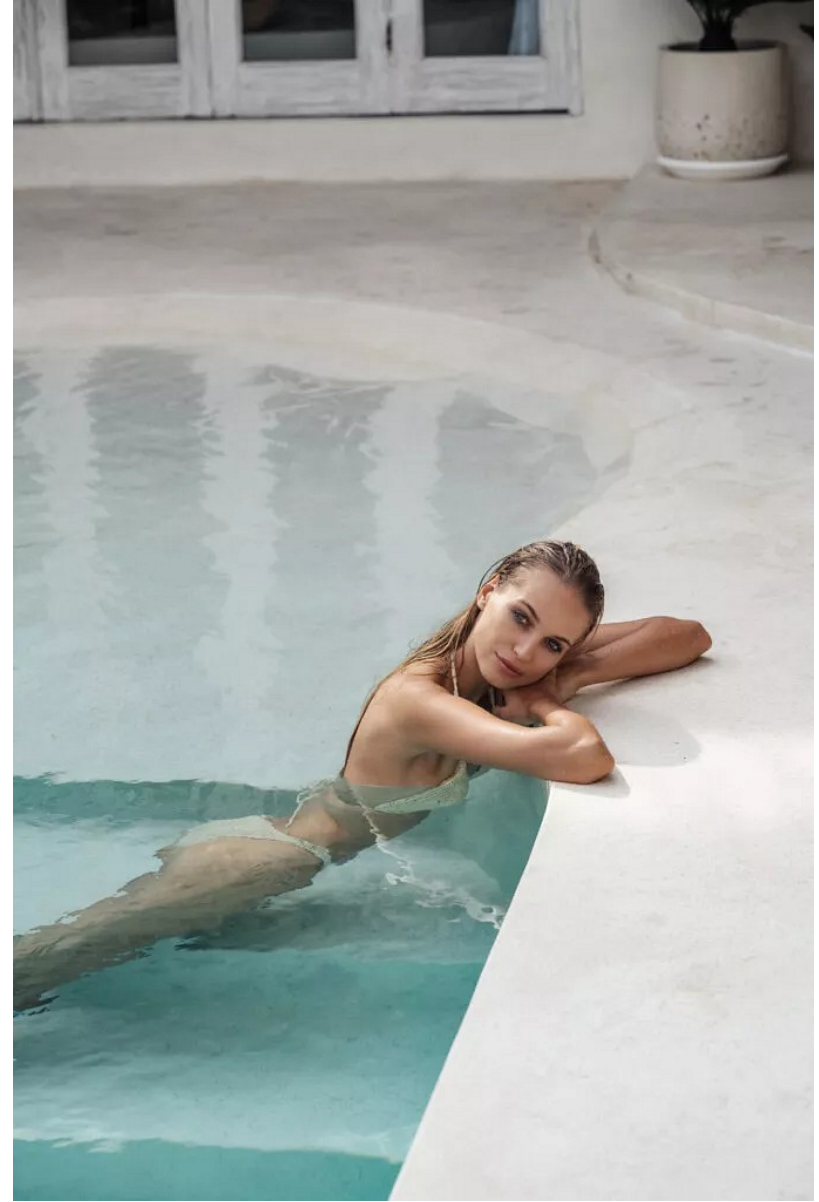

FLASHMODEL

Eliza Musial

HEIGHT: 1.79 **SHOES:** 38 **BODY SIZE:** 83/61/88 **HAIR:** Blonde **SIZE:** 36 **EYES:** Blue

FLASHMODEL

HEIGHT: 1.79 **SHOES:** 38 **BODY SIZE:** 83/61/88 **HAIR:** Blonde **SIZE:** 36 **EYES:** Blue

FLASHMODEL

HEIGHT: 1.79 **SHOES:** 38 **BODY SIZE:** 83/61/88 **HAIR:** Blonde **SIZE:** 36 **EYES:** Blue

FLASHMODEL

HEIGHT: 1.79 **SHOES:** 38 **BODY SIZE:** 83/61/88 **HAIR:** Blonde **SIZE:** 36 **EYES:** Blue

FLASHMODEL

LOCAL HEROES

HEIGHT: 1.79 **SHOES:** 38 **BODY SIZE:** 83/61/88 **HAIR:** Blonde **SIZE:** 36 **EYES:** Blue

FLASHMODEL

HEIGHT: 1.79 **SHOES:** 38 **BODY SIZE:** 83/61/88 **HAIR:** Blonde **SIZE:** 36 **EYES:** Blue